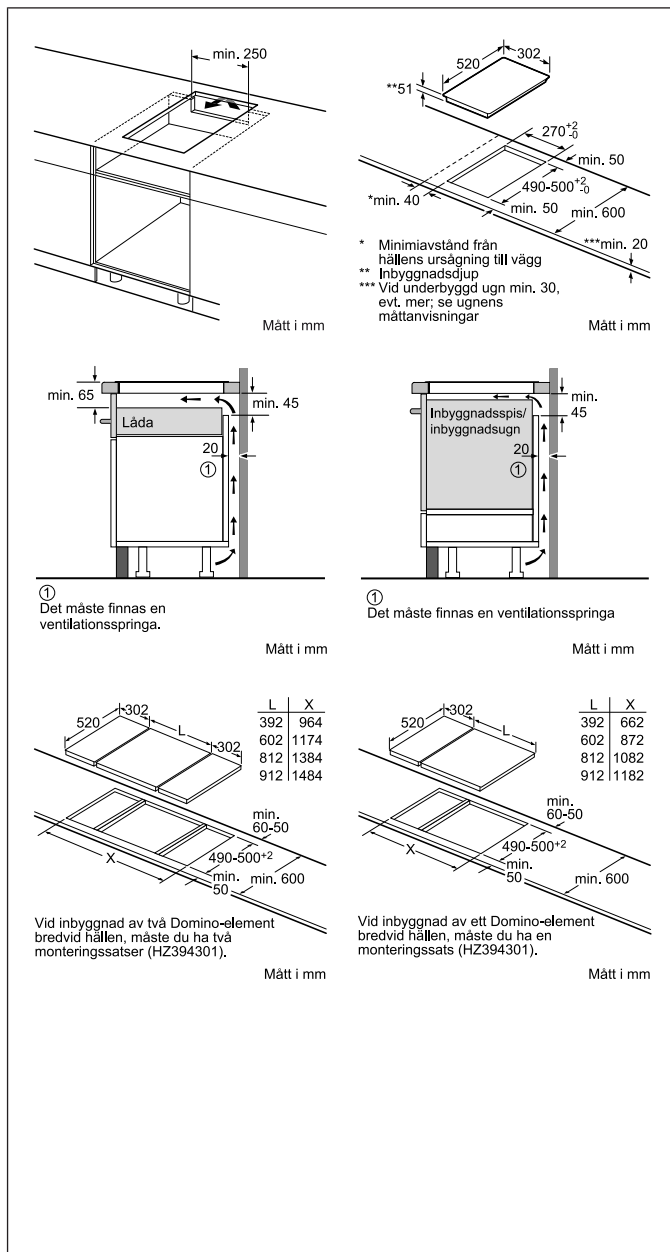

EAN-kod

4242003697405

Basfakta

Antal induktionszoner: 2

Produktmått i mm (H x B x D): 51 x 302 x 520

Induktionshäll, 30 cm comfortDesign EX 375FXB1E

Nischmått i mm (H x B x D): 51 x 270 x 490

Anslutningseffekt (W): 3700

Anslutningskabelns längd (cm): 110

Zoner / Plattor - storlek och effekt

210/200 mm

2.2 kW

Skapad: 2016-12-04

Induktionshäll, 30 cm comfortDesign EX 375FXB1E

Piktogramförklaringar

flexInduction